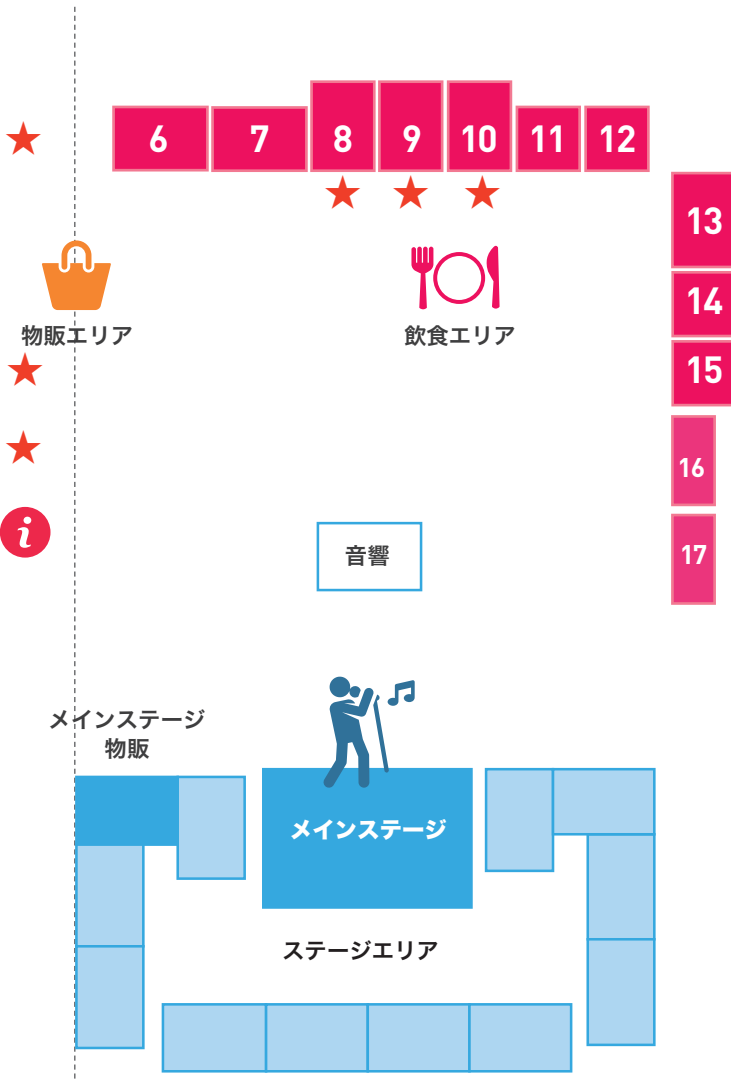

フェス会場マップ

VIETCUL
VIETNAM CULTURE FESTIVAL
2017

フワフワ

5

スーパーカー
展示エリア

4

3

2

1

ボランティア

総合案内

ご来賓

サテライト ステージ
特設ブース
イオン内

イオン
スーパーセンター
入口

警備

★ ベトナム関連店

物販ブース

- 1 マックアンドサンク ★
- 2 ナナトゥレ ★
- 3 おきあがりこぼし絵付け&占い師桔梗
- 4 an
- 5 Amaii Aroma ★

飲食ブース

- 6 ハッピー
- 7 エリジュス
- 8 ベトナムフォー ★
- 9 AOBABA ★
- 10 HELLO!DJ RESTAURANT ★
- 11 オズグルキッチン
- 12 エポカ 21
- 13 さつき園
- 14 芋煮屋さん (^_^)
- 15 街のクレープ屋さん&大判やきやき

キッチンカー

- 16 ロイヤルケバブ
- 17 七福点心

※ おクルマでお越しの方は、イオンの駐車場をご利用ください。

※ 化粧室は、イオンスーパーセンター栗原志波姫店内の施設をご利用ください。